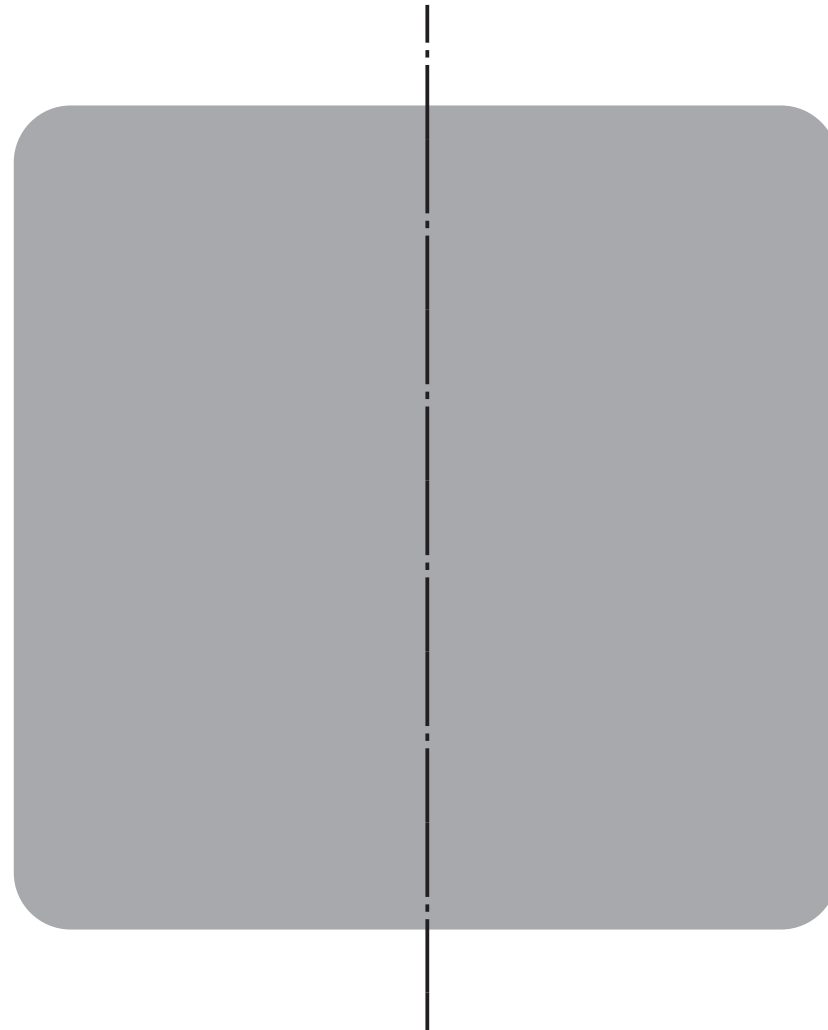

トイレトーパーケース印刷範囲  
109mm×109mm

グレー部分が印刷範囲です。