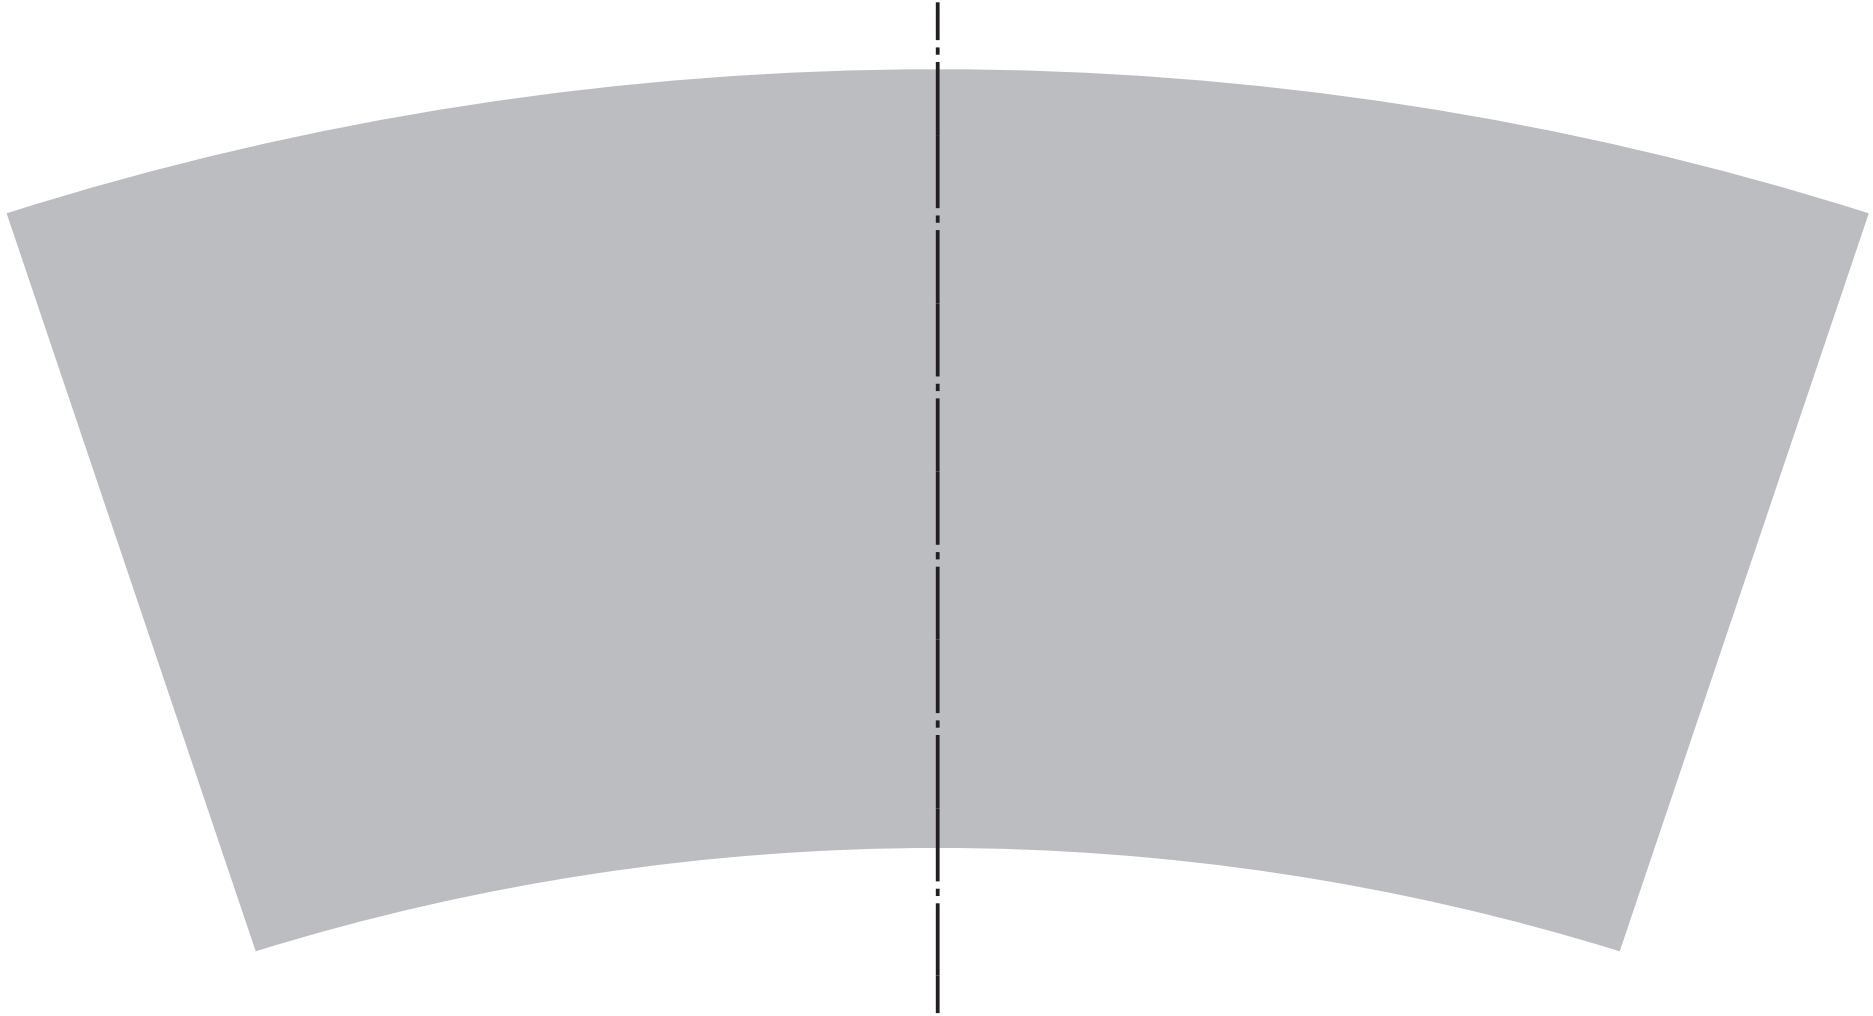

16oz シングルコップ印刷範囲 (全周)

246mm×116mm

グレー部分が印刷範囲です。